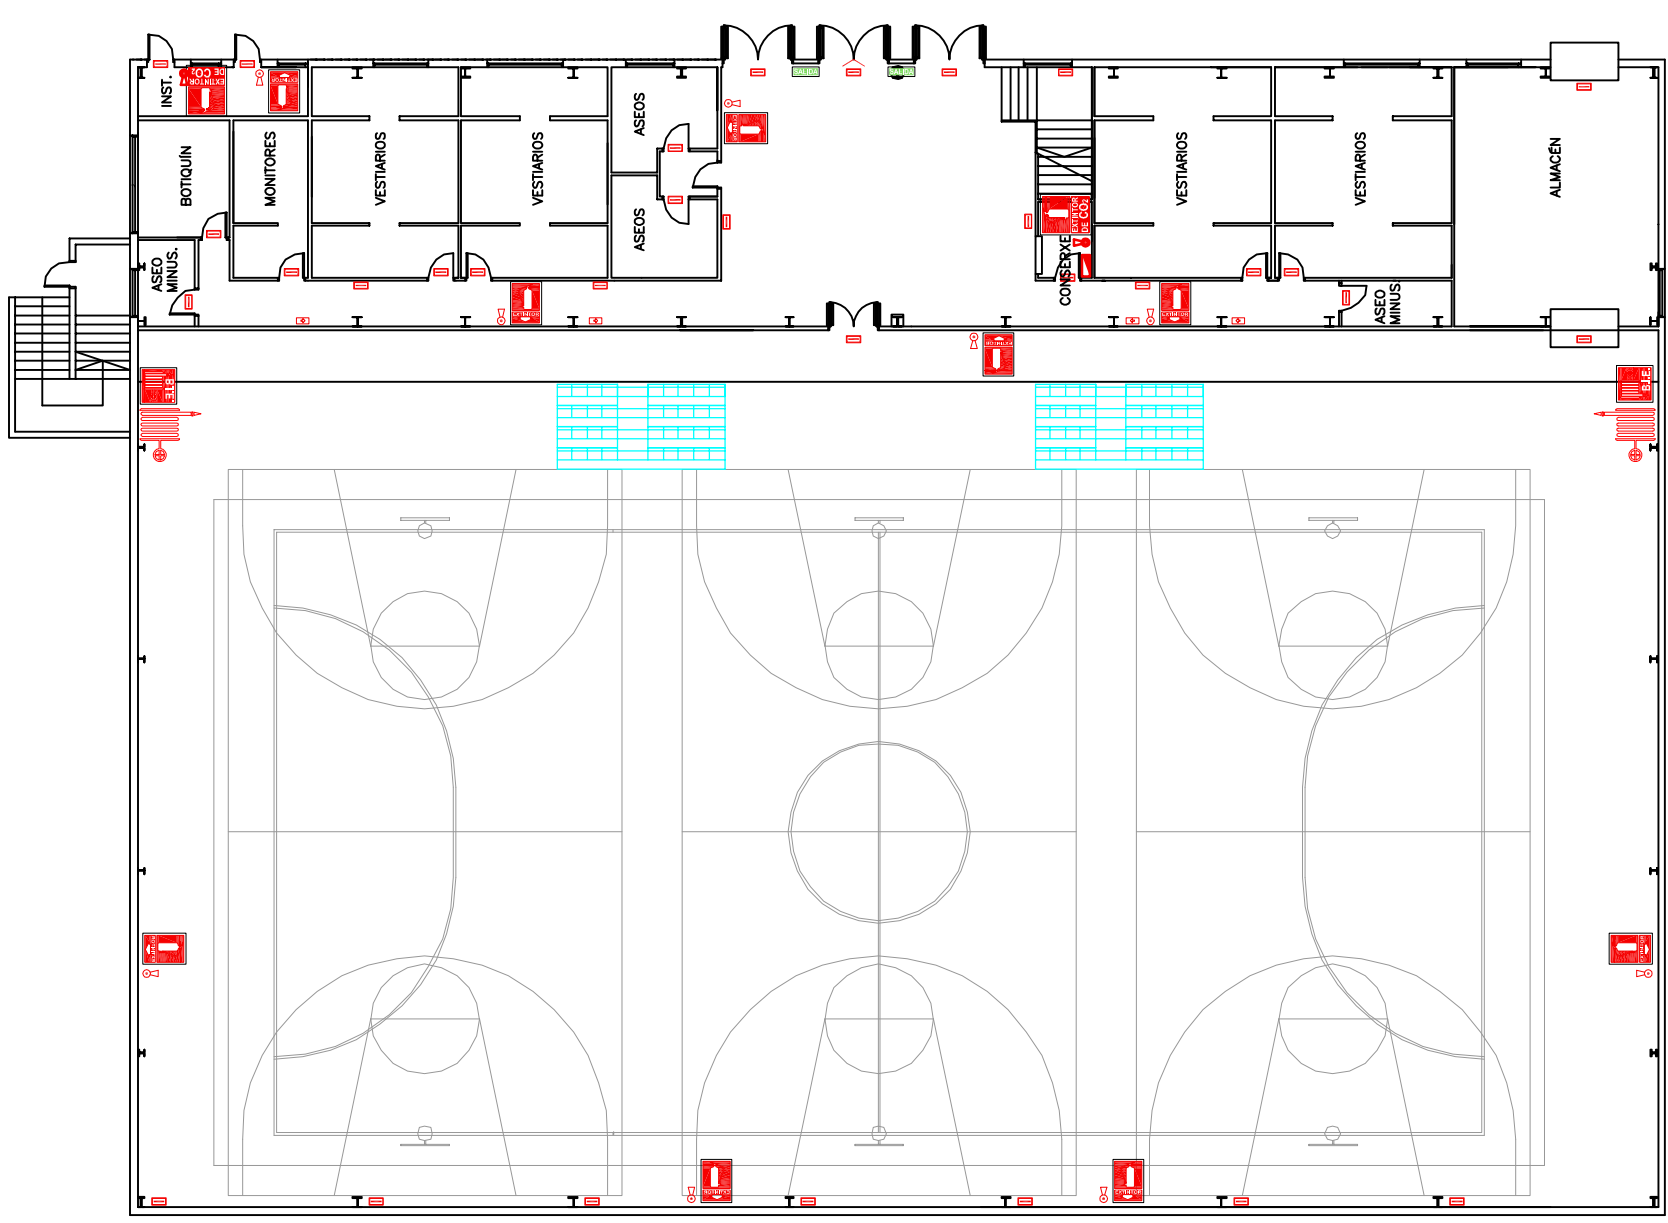

PRANTA ALTA

PRANTA BAIXA

PABELLÓN POLIDEPORTIVO CAMPO DA SERRA

Localización:
FONTE DA CRUZ (SANTA ICIA) NARÓN

CONCELLO DE NARÓN

E 1/250